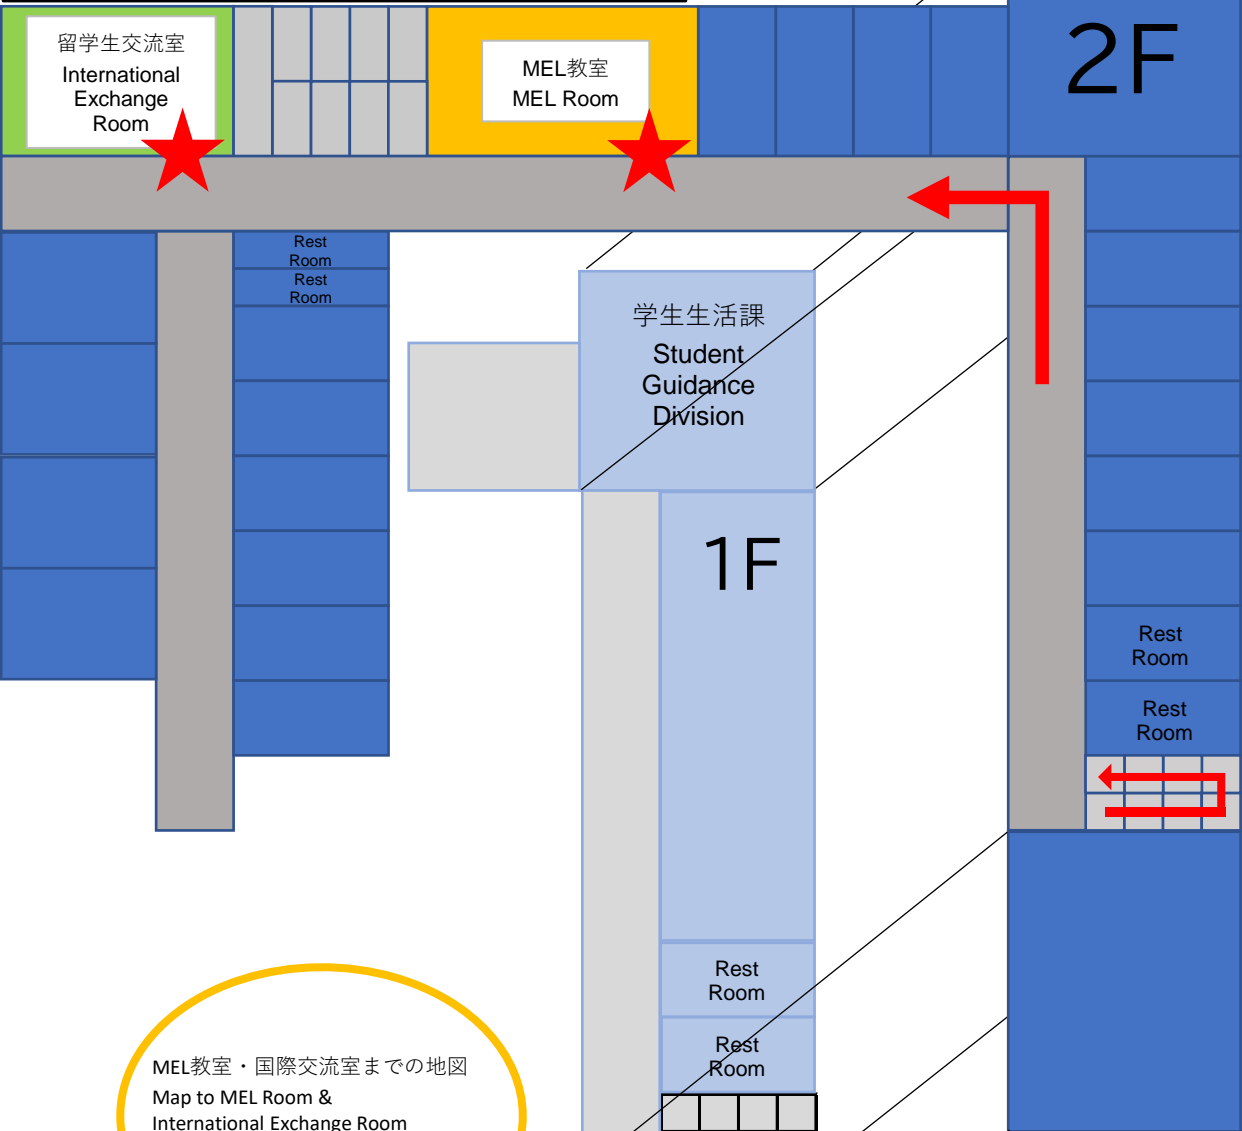

MEL教室・国際交流室までの地図
Map to MEL Room / International Exchange Room

MEL教室・国際交流室までの地図
Map to MEL Room & International Exchange Room

佐賀大学本庄キャンパス地図
Map of Saga Uni. Honjo Campus

留学生交流室
(旧国際課)
Office for Student Exchange
(Former International Affairs Division)